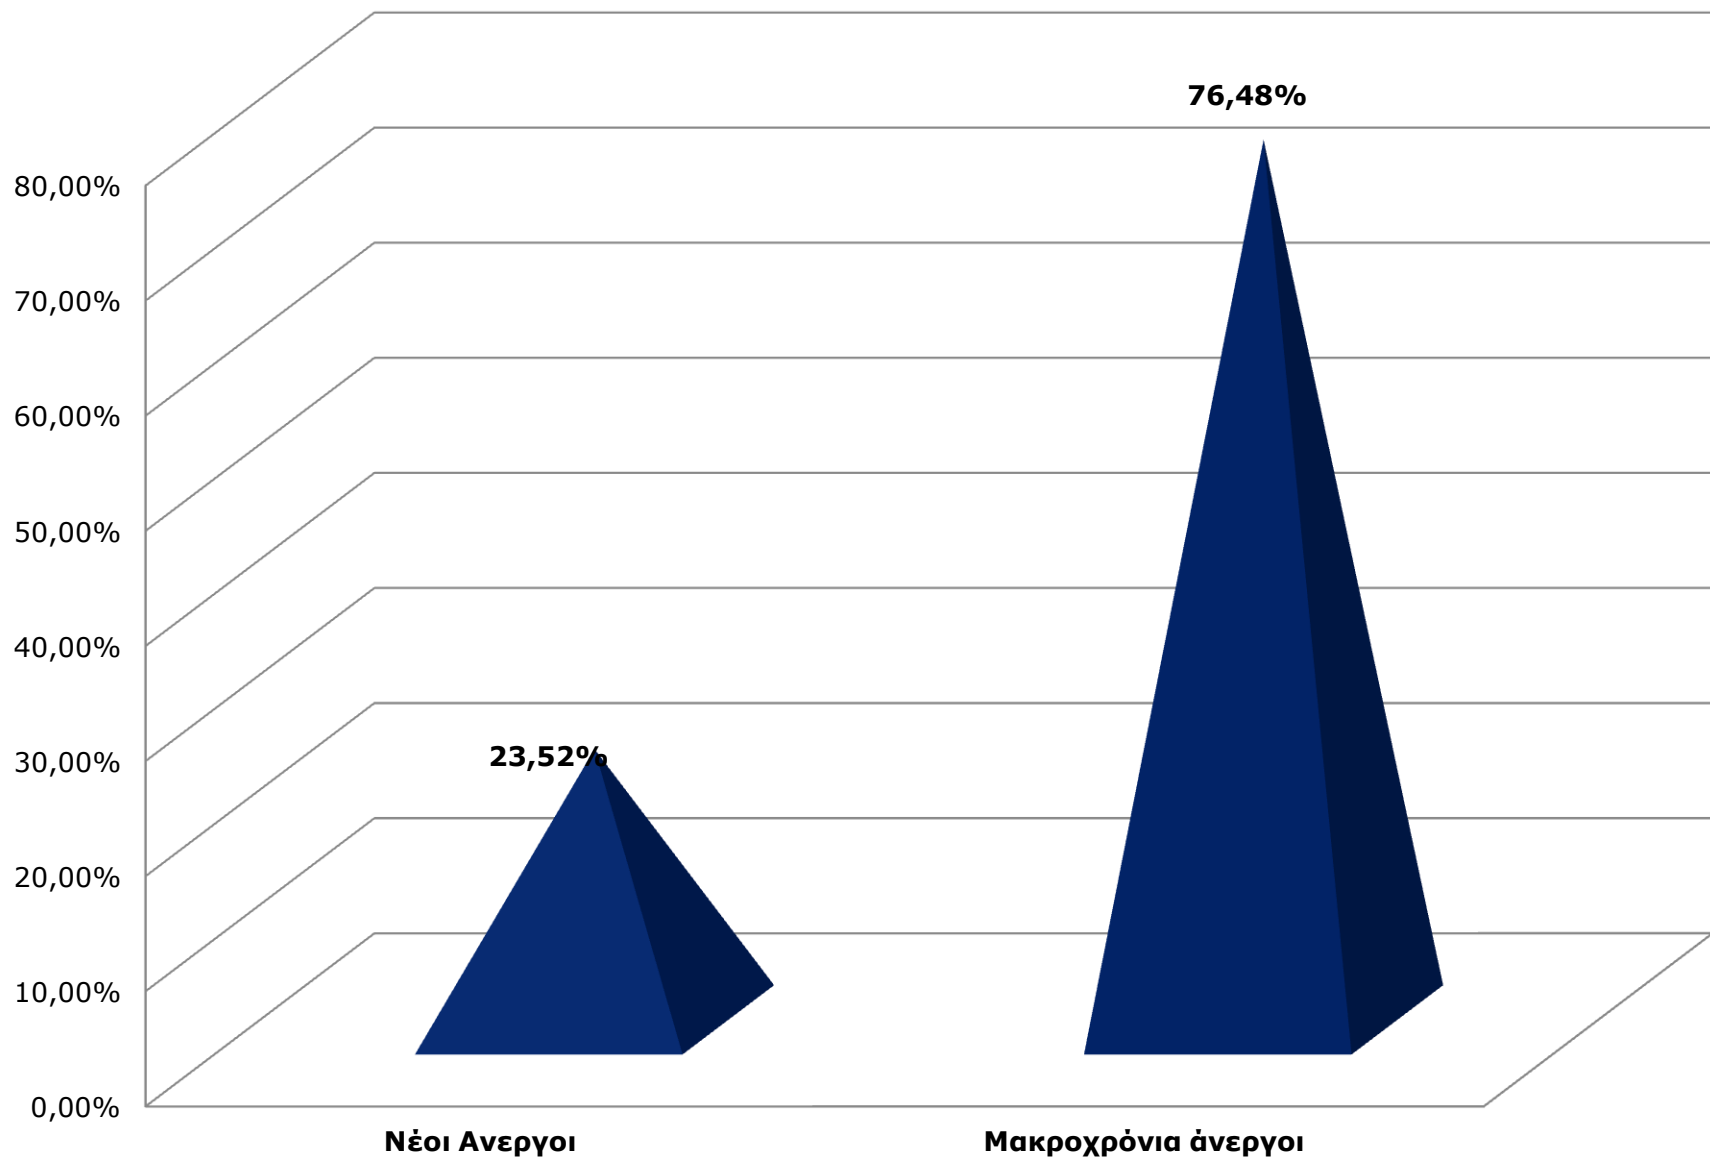

Έρευνα για τα ποσοστά ανεργίας το 2014

Η έρευνα έγινε με βάση τα στοιχεία από την Ελληνική Στατιστική Υπηρεσία (ΕΛΣΤΑΤ) για την ανεργία στην Ελλάδα και την Ευρώπη για το έτος 2014.

Ανεργία 2003- 2014

Η ΑΝΕΡΓΙΑ ΣΤΗΝ ΠΕΡΙΦΕΡΕΙΑ ΔΥΤΙΚΗΣ ΕΛΛΑΔΑΣ (2014)

Σύγκριση ποσοστών ανεργίας ανδρών- γυναικών ανά ηλικιακή κατηγορία (2014)

Χρόνος Ανεργίας (2014)

Η Ανεργία στην Ευρώπη

ΜΑΘΗΤΕΣ

- ΤΖΙΟΥΡΟΠΟΥΛΟΥ ΕΛΕΝΗ
- ΚΩΣΤΑΡΑ ΣΠΥΡΙΔΟΥΛΑ
- ΤΣΟΥΚΑΛΑ ΜΑΡΙΑ
- ΧΑΡΑΚΙΔΑ ΠΑΤΡΟΥΛΑ