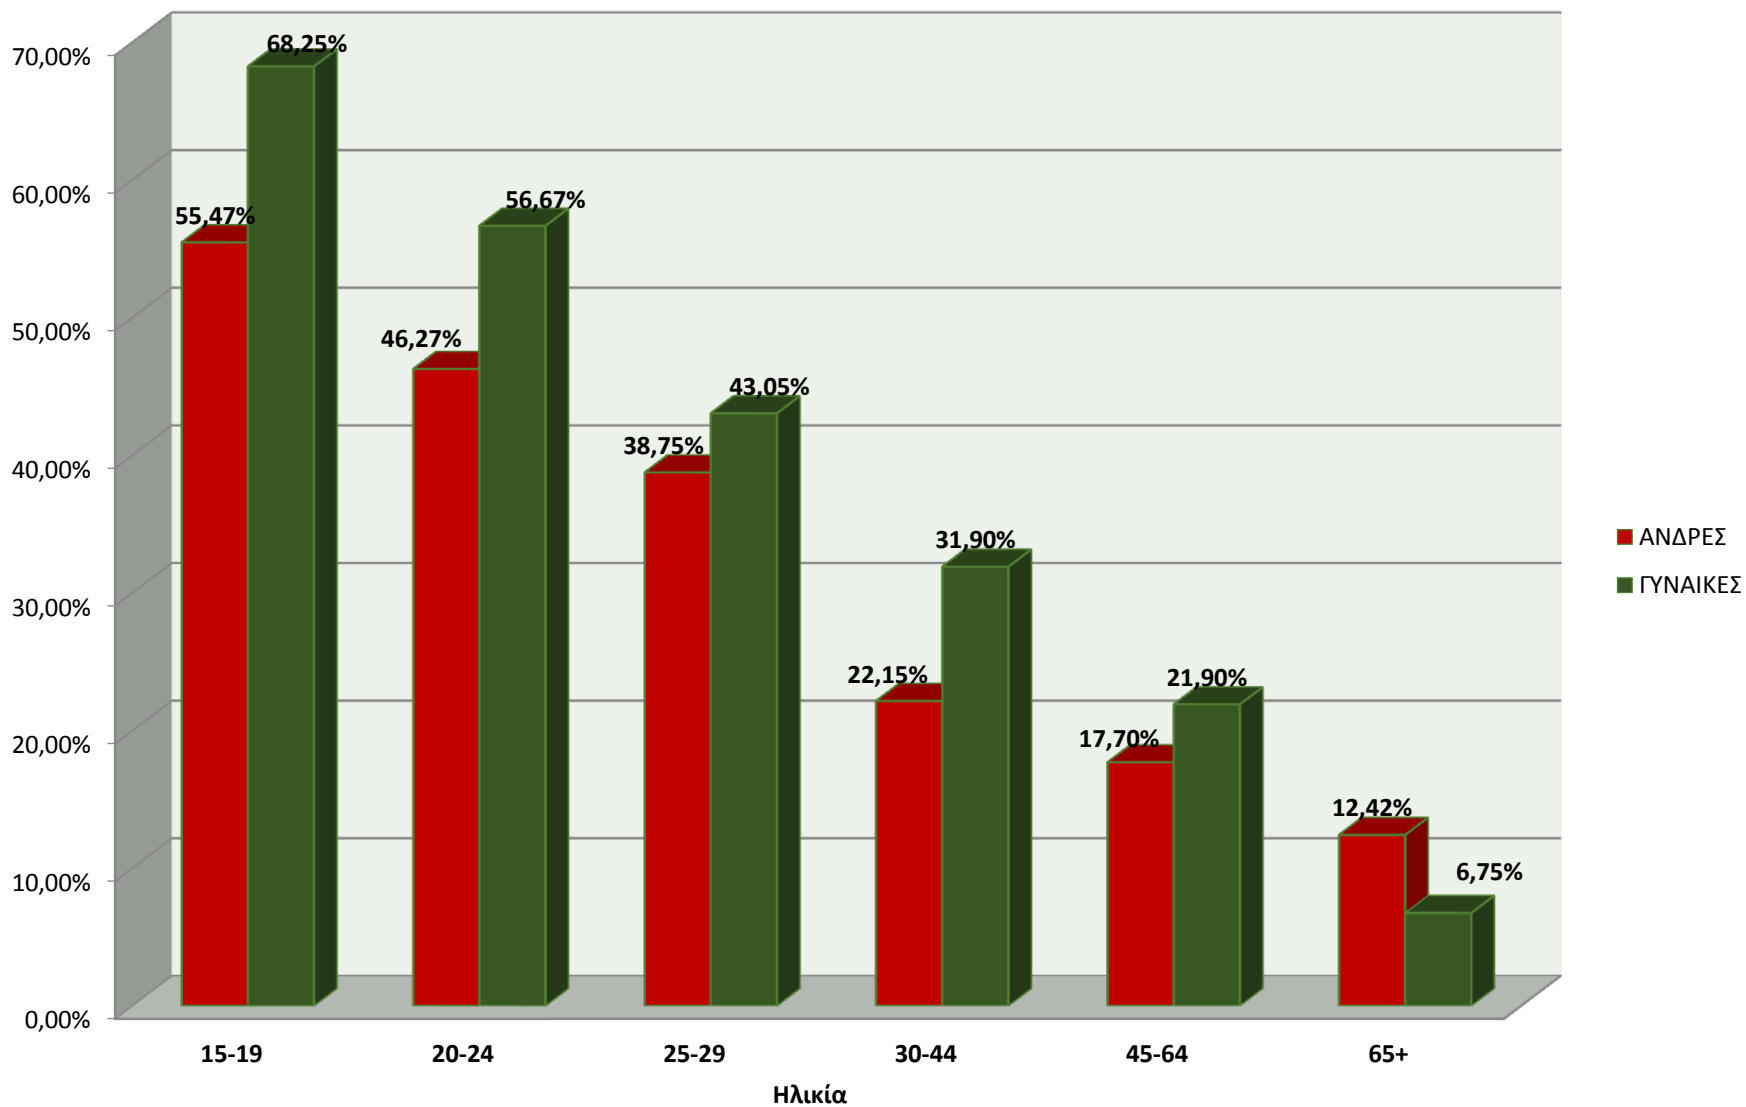

Έρευνα για τα ποσοστά ανεργίας το 2014

Η έρευνα έγινε με βάση τα στοιχεία από την Ελληνική Στατιστική Υπηρεσία (ΕΛΣΤΑΤ) για την ανεργία στην Ελλάδα και την Ευρώπη για το έτος 2014.

Ανεργία 2003- 2014

Η ΑΝΕΡΓΙΑ ΣΤΗΝ ΠΕΡΙΦΕΡΕΙΑ ΔΥΤΙΚΗΣ ΕΛΛΑΔΑΣ (2014)

Σύγκριση ποσοστών ανεργίας ανδρών- γυναικών ανά ηλικιακή κατηγορία (2014)

Χρόνος Ανεργίας (2014)

Η Ανεργία στην Ευρώπη

ΜΑΘΗΤΕΣ

- ΤΖΙΟΥΡΟΠΟΥΛΟΥ ΕΛΕΝΗ
- ΚΩΣΤΑΡΑ ΣΠΥΡΙΔΟΥΛΑ
- ΤΣΟΥΚΑΛΑ ΜΑΡΙΑ
- ΧΑΡΑΚΙΔΑ ΠΑΤΡΟΥΛΑ