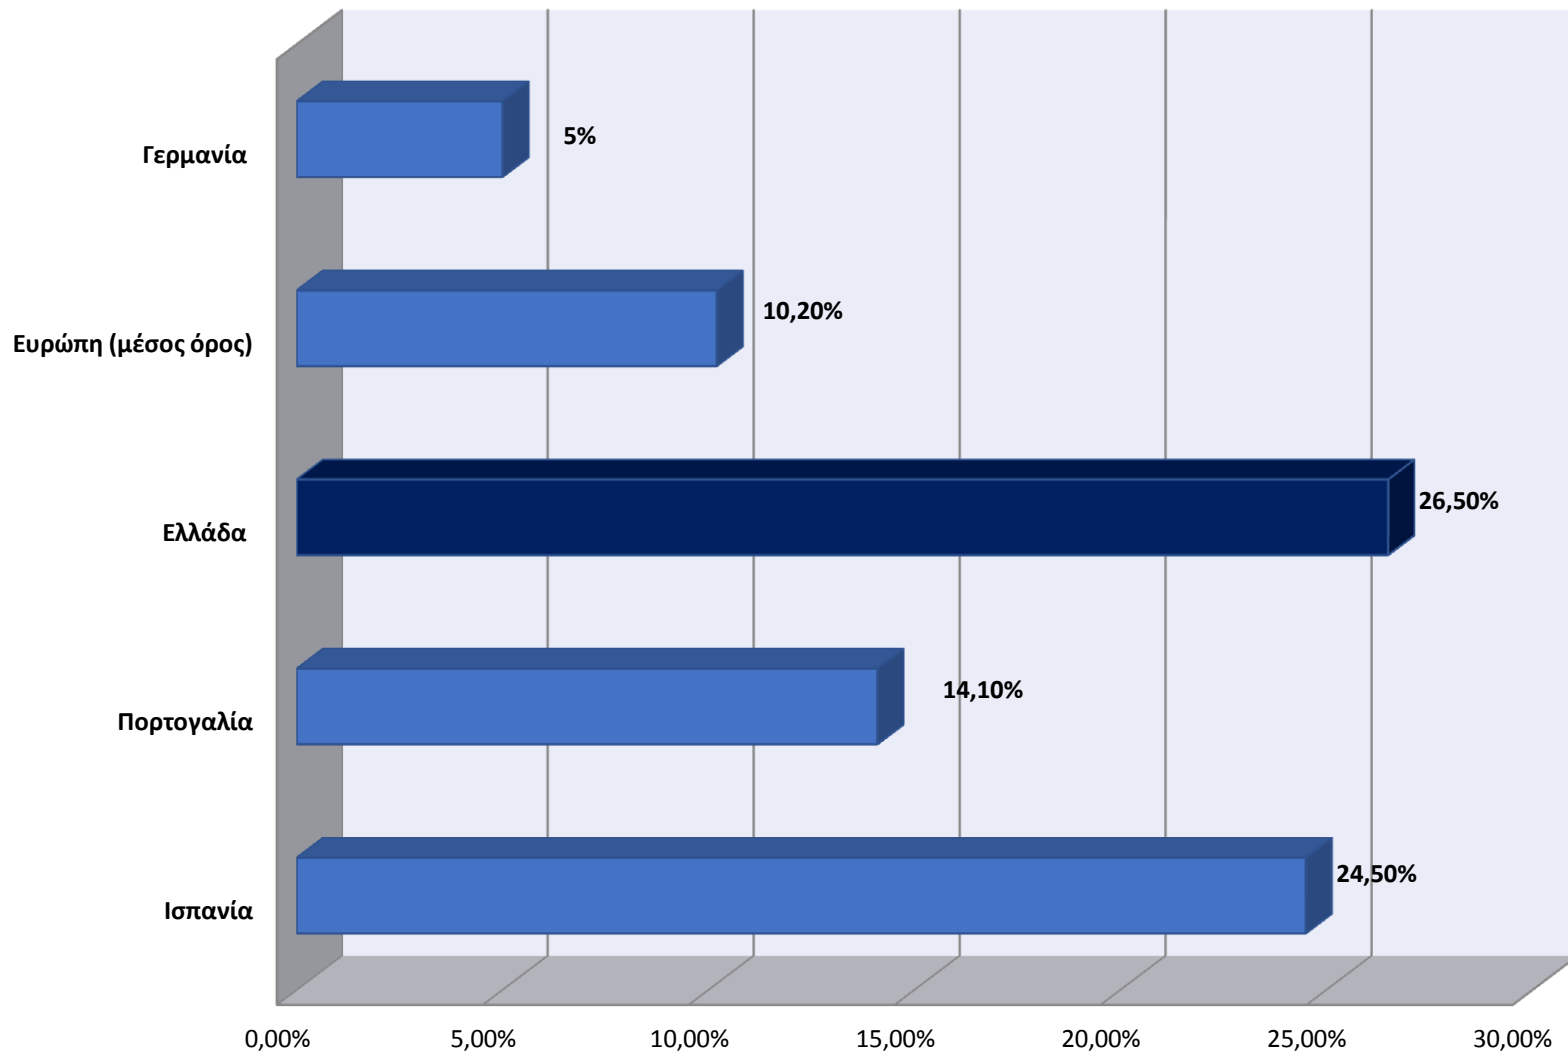

Έρευνα για τα ποσοστά ανεργίας το 2014

Η έρευνα έγινε με βάση τα στοιχεία από την Ελληνική Στατιστική Υπηρεσία (ΕΛΣΤΑΤ) για την ανεργία στην Ελλάδα και την Ευρώπη για το έτος 2014.

Ανεργία 2003- 2014

Η ΑΝΕΡΓΙΑ ΣΤΗΝ ΠΕΡΙΦΕΡΕΙΑ ΔΥΤΙΚΗΣ ΕΛΛΑΔΑΣ (2014)

Σύγκριση ποσοστών ανεργίας ανδρών- γυναικών ανά ηλικιακή κατηγορία (2014)

Χρόνος Ανεργίας (2014)

Η Ανεργία στην Ευρώπη

ΜΑΘΗΤΕΣ

- ΤΖΙΟΥΡΟΠΟΥΛΟΥ ΕΛΕΝΗ
- ΚΩΣΤΑΡΑ ΣΠΥΡΙΔΟΥΛΑ
- ΤΣΟΥΚΑΛΑ ΜΑΡΙΑ
- ΧΑΡΑΚΙΔΑ ΠΑΤΡΟΥΛΑ