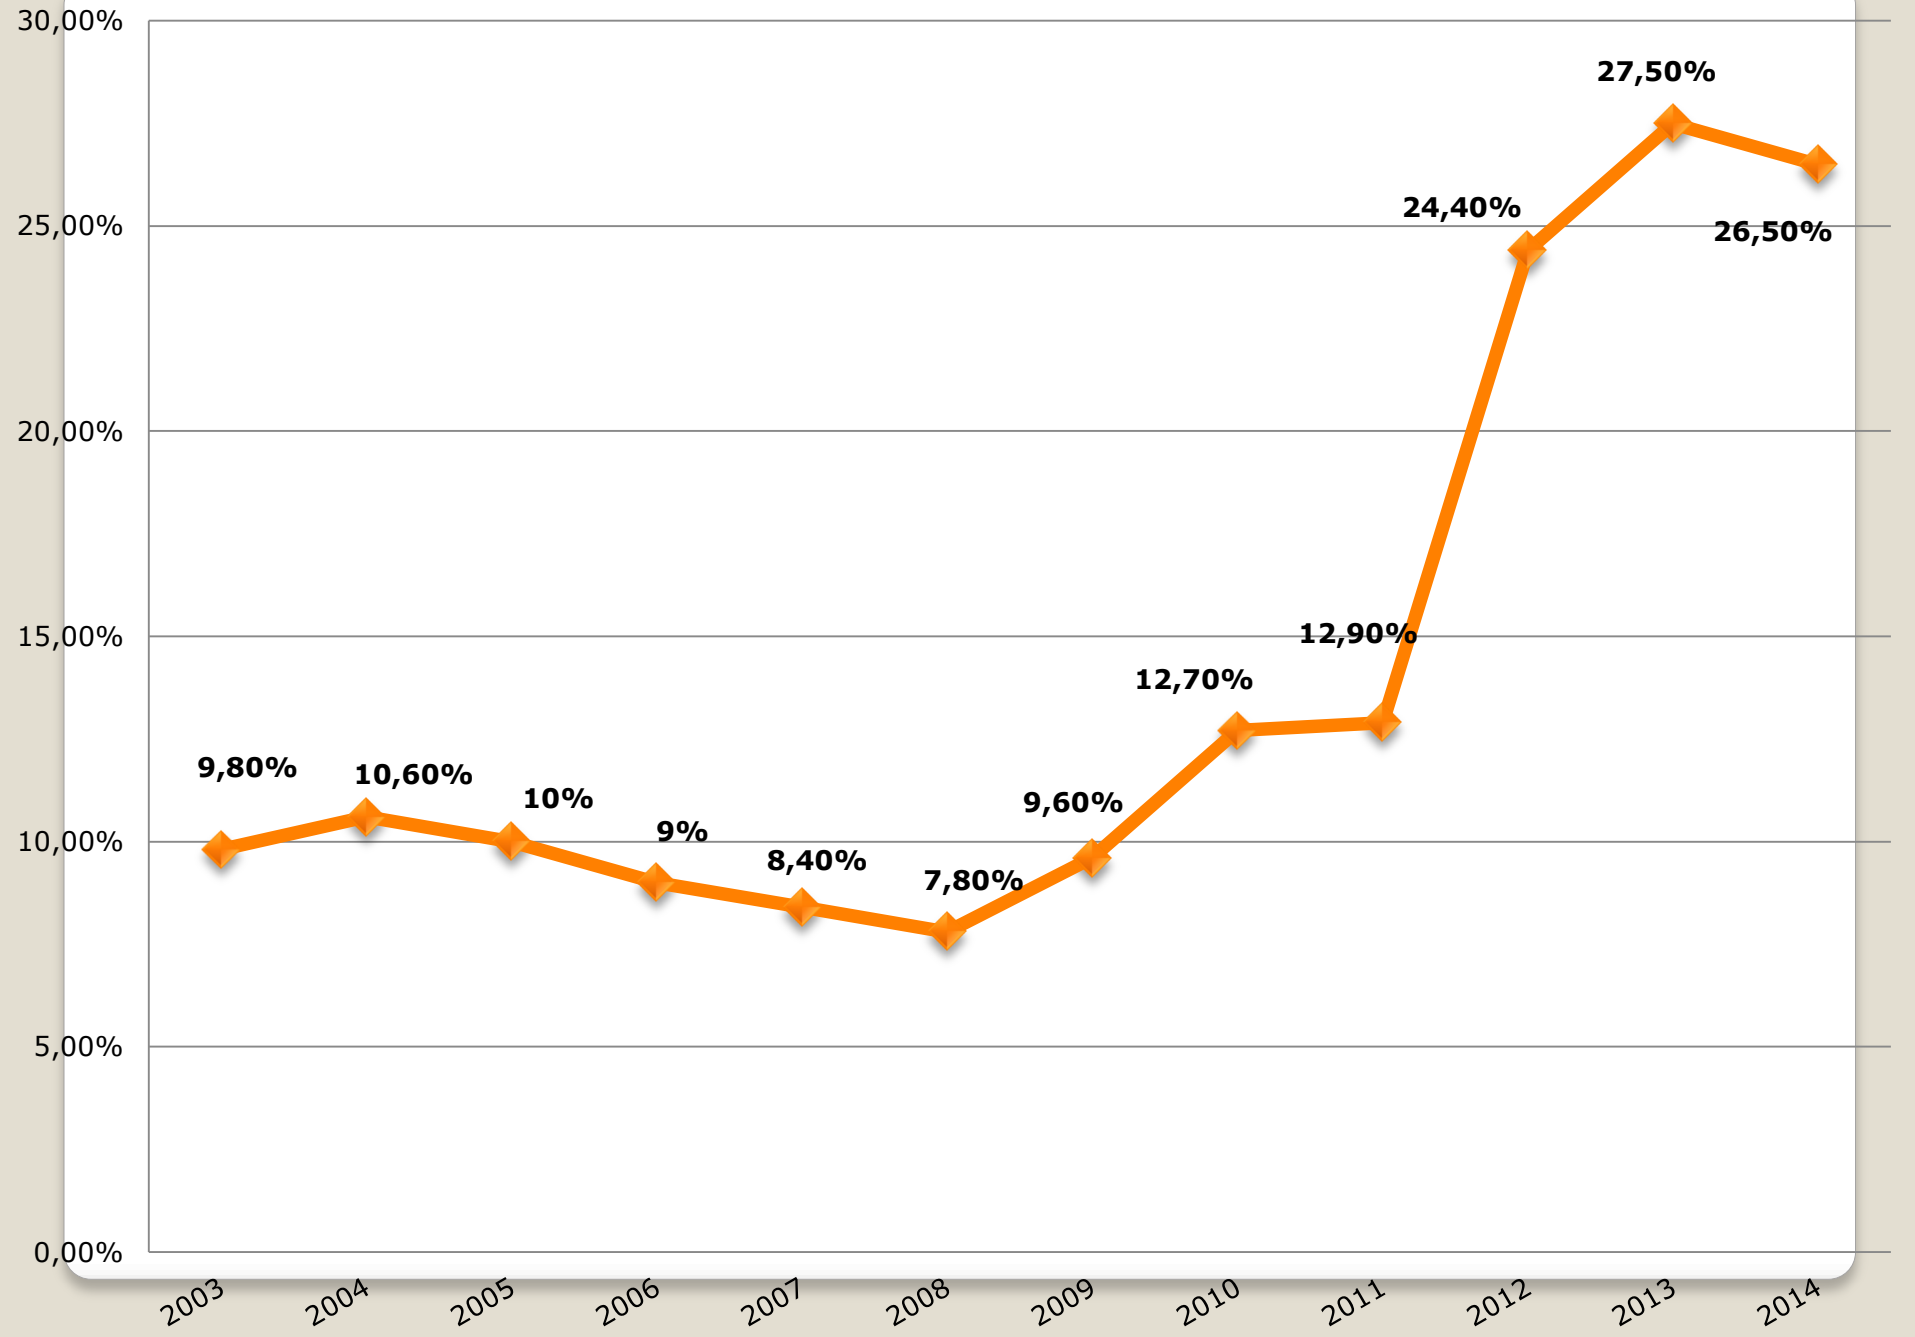

Έρευνα για τα ποσοστά ανεργίας το 2014

Η έρευνα έγινε με βάση τα στοιχεία από την Ελληνική Στατιστική Υπηρεσία (ΕΛΣΤΑΤ) για την ανεργία στην Ελλάδα και την Ευρώπη για το έτος 2014.

Ανεργία 2003- 2014

Η ΑΝΕΡΓΙΑ ΣΤΗΝ ΠΕΡΙΦΕΡΕΙΑ ΔΥΤΙΚΗΣ ΕΛΛΑΔΑΣ (2014)

Σύγκριση ποσοστών ανεργίας ανδρών- γυναικών ανά ηλικιακή κατηγορία (2014)

Χρόνος Ανεργίας (2014)

Η Ανεργία στην Ευρώπη

ΜΑΘΗΤΕΣ

- ΤΖΙΟΥΡΟΠΟΥΛΟΥ ΕΛΕΝΗ
- ΚΩΣΤΑΡΑ ΣΠΥΡΙΔΟΥΛΑ
- ΤΣΟΥΚΑΛΑ ΜΑΡΙΑ
- ΧΑΡΑΚΙΔΑ ΠΑΤΡΟΥΛΑ