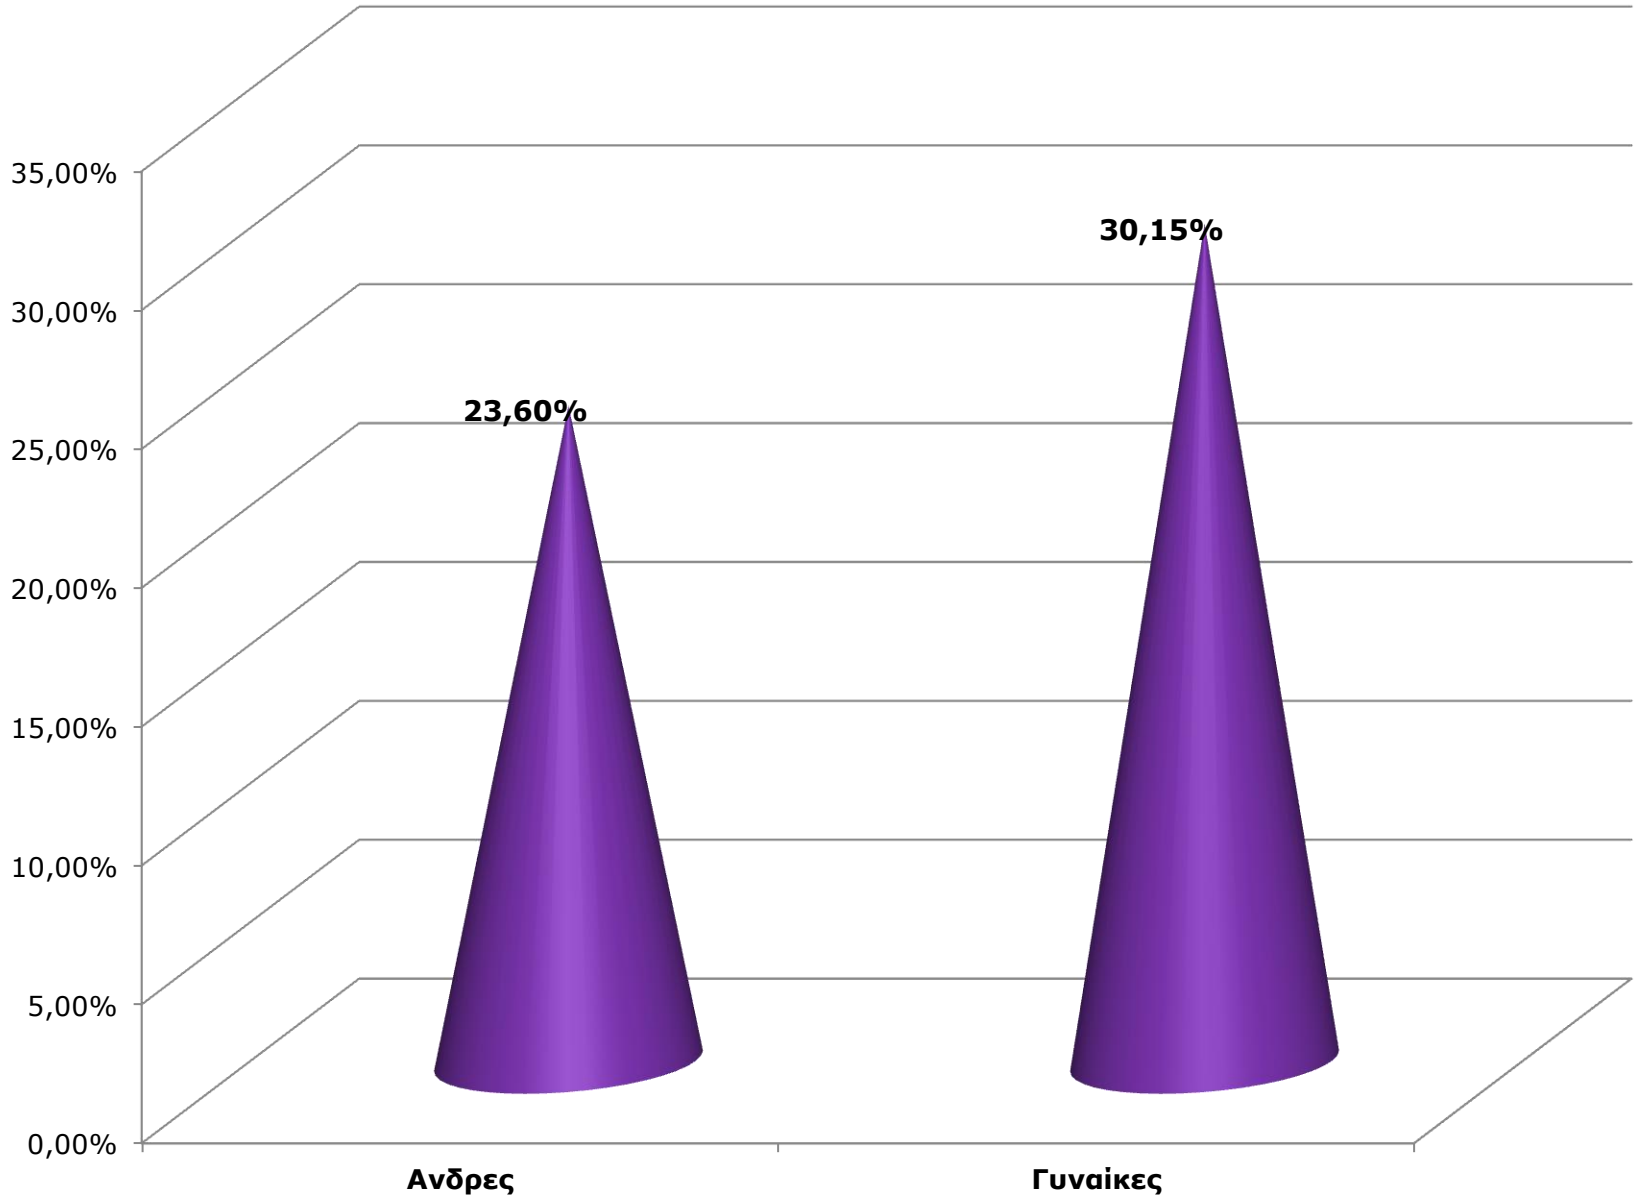

Έρευνα για τα ποσοστά ανεργίας το 2014

Η έρευνα έγινε με βάση τα στοιχεία από την Ελληνική Στατιστική Υπηρεσία (ΕΛΣΤΑΤ) για την ανεργία στην Ελλάδα και την Ευρώπη για το έτος 2014.

Ανεργία 2003- 2014

Η ΑΝΕΡΓΙΑ ΣΤΗΝ ΠΕΡΙΦΕΡΕΙΑ ΔΥΤΙΚΗΣ ΕΛΛΑΔΑΣ (2014)

Σύγκριση ποσοστών ανεργίας ανδρών- γυναικών ανά ηλικιακή κατηγορία (2014)

Χρόνος Ανεργίας (2014)

Η Ανεργία στην Ευρώπη

ΜΑΘΗΤΕΣ

- ΤΖΙΟΥΡΟΠΟΥΛΟΥ ΕΛΕΝΗ
- ΚΩΣΤΑΡΑ ΣΠΥΡΙΔΟΥΛΑ
- ΤΣΟΥΚΑΛΑ ΜΑΡΙΑ
- ΧΑΡΑΚΙΔΑ ΠΑΤΡΟΥΛΑ