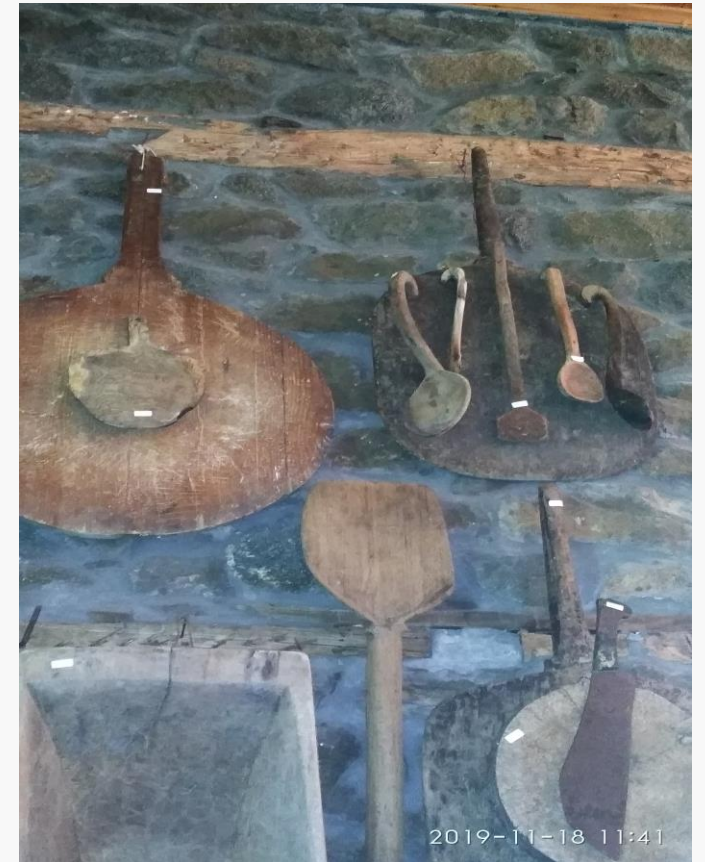

Η ΜΑΓΕΙΡΙΚΗ ΤΗΣ  
ΑΝΩ ΧΩΡΑΣ ΤΟΤΕ

# Μαγειρικά σκεύη

Από το λαογραφικό μουσείο της Άνω Χώρας  
μαγειρικά σκεύη του 20<sup>ου</sup> αιώνα.

# Παραδοσιακά γλυκά